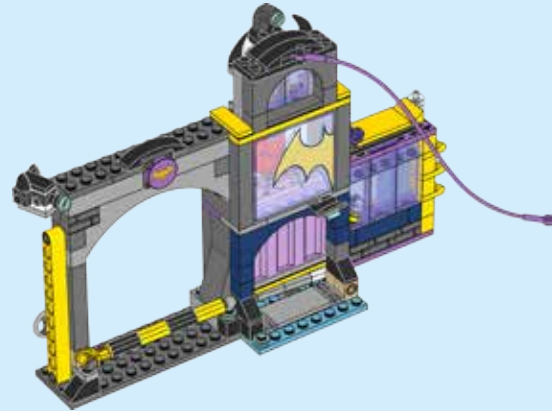

41237

 [LEGO.com/dcsuperherogirls](https://www.LEGO.com/dcsuperherogirls)

WARNING: CHOKING HAZARD.
Toy contains small parts and a small ball.
Not for children under 3 years.

AVERTISSEMENT : RISQUE D'ÉTOUFFEMENT.
Le jouet contient des petites pièces ainsi qu'une petite boule.
Il ne convient pas aux enfants de moins de 3 ans.